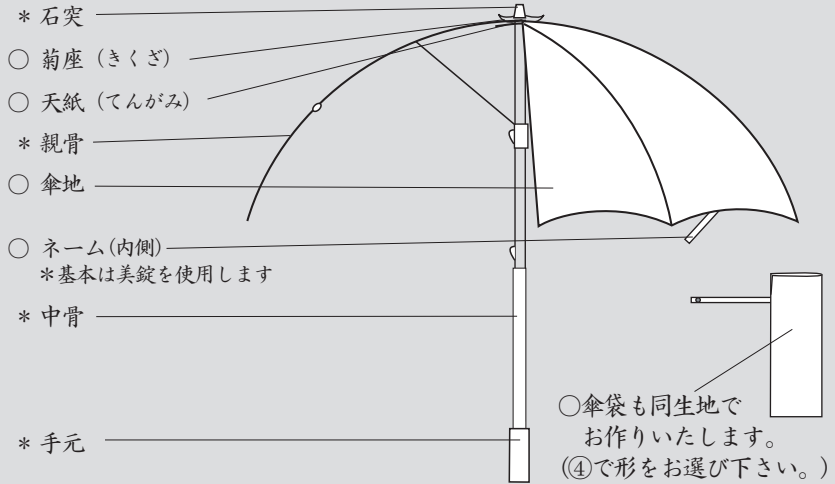

## ①傘の形を決める

傘の型と大きさを選んで☑して下さい

\* は基本の付属品です

○ はご用意いただく生地でお作りします

- 50cm シルバー
- 55cm 黒
- 55cm 黒(手元付)

- 43.5cm シルバー
- 47cm ゴールド
- 47cm シルバー
- 50cm ゴールド
- 50cm シルバー
- 50cm シルバー 軽量 (親骨グラスファイバー)
- 50cm シルバー 軽量
- 50cm 黒